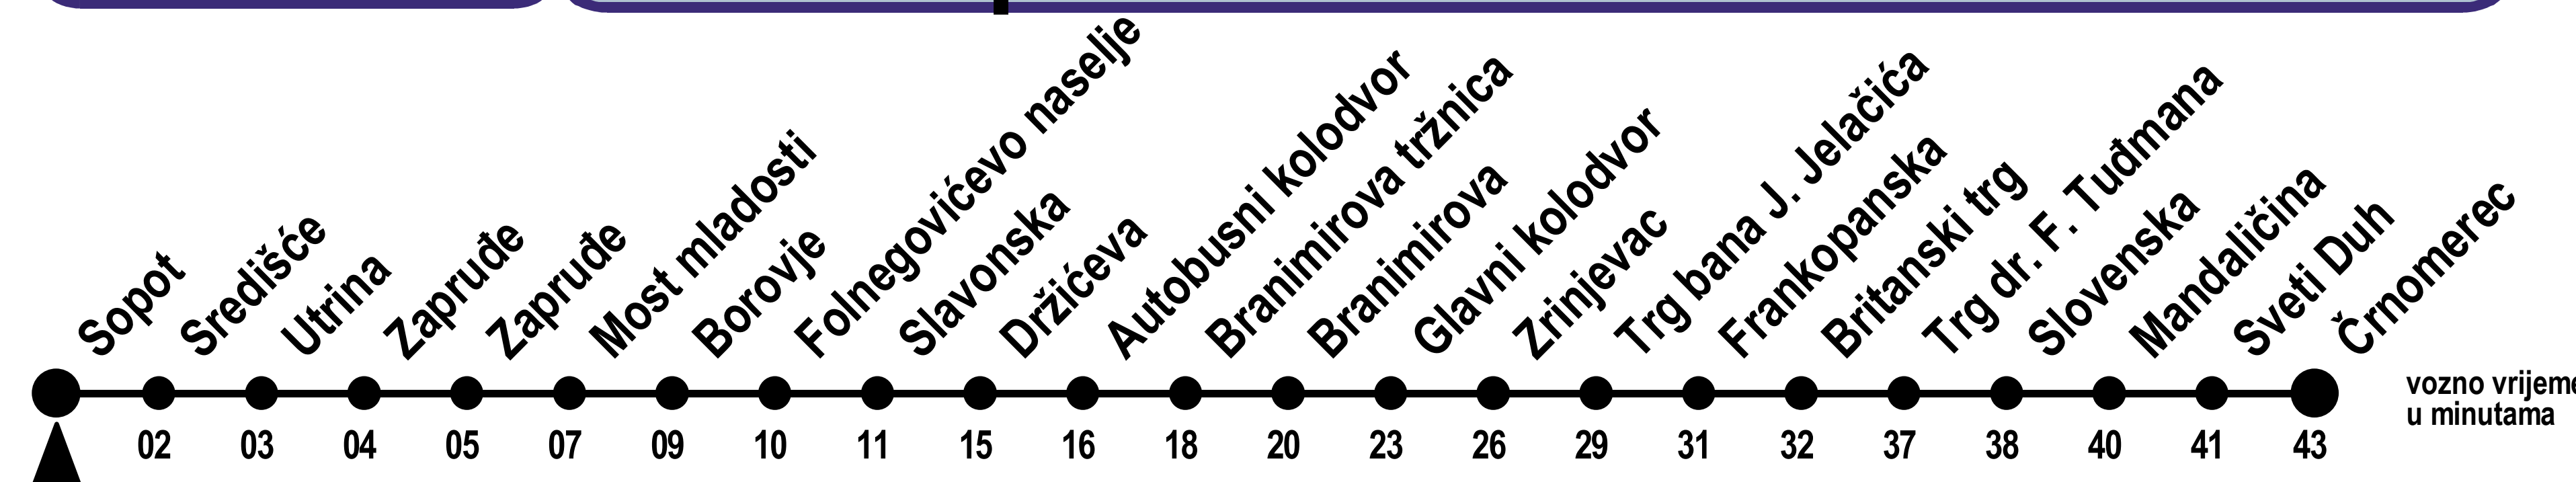

Črnomerec - Sopot

Sopot *smjer* Črnomerec

vožno vrijeme u minutama

Sati	Radni dan	Subota	Nedjelja	Sati
04	49	49	--	04
05	02 15 28 41 55	02 14 27 39 52	45 59	05
06	08 20 32 43 53	05 17 30 43 56	14 29 44 58	06
07	03 12 22 32 42 52	05 14 24 33 42 51	13 28 43 57	07
08	02 12 24 35 46 58	01 11 20 29 38 48 57	10 22 35 48	08
09	02^S 11 21 32 42 52	06 16 25 34 44 53	00 13 26 38 51	09
10	03 13 24 34 44 55	02 12 21 30 40 49 58	03 16 29 41 54	10
11	05 15 26 36 47 57	07 17 26 35 45 54	05 15 25 35 45 54	11
12	07 18 28 39 49 59	03 13 22 31 41 50 59	04 14 24 34 44 53	12
13	10 20 30 41 55	09 18 27 36 46 55	03 13 23 33 43 52	13
14	09 20 30 40 50	04 14 23 32 42 51	02 12 22 32 42 51	14
15	00 10 20 30 40 50	00 10 19 28 38 47 56	01 11 21 31 41 50	15
16	00 10 20 30 40 49	06 15 24 33 43 52	00 10 20 30 40 49 59	16
17	01 13 26 32^S 39 49	01 11 20 29 39 48 57	09 19 29 39 48 58	17
18	09 19 31 44 57	07 16 25 35 44 53	08 18 28 39 51 53^S	18
19	11 18^S 25 38 52	03 12 26 31^S 40 52	06 19 32 46 56	19
20	05 18 32 46	03 09^S 17 31 45 59	08 20 34 49	20
21	00 13 26 39 52	13 26 38 51	04 19 33 48	21
22	05 18 31 44 56	04 16 29 42 54	03 18 32 47	22
23	09 22 35 48^S 58^S	07 20 32 43^S 54^S	02 17 31 43^S 58^S	23
00	11^S	06^S	13^S	00

S = spremište Dubrava
Na predviđeno vrijeme polaska/dolaska, mogu utjecati poremećaji u prometu, vremenski uvjeti ili druge izvanredne okolnosti.

Pozivni centar: 072 500 400   e-mail: javnost@zet.hr   www.zet.hr