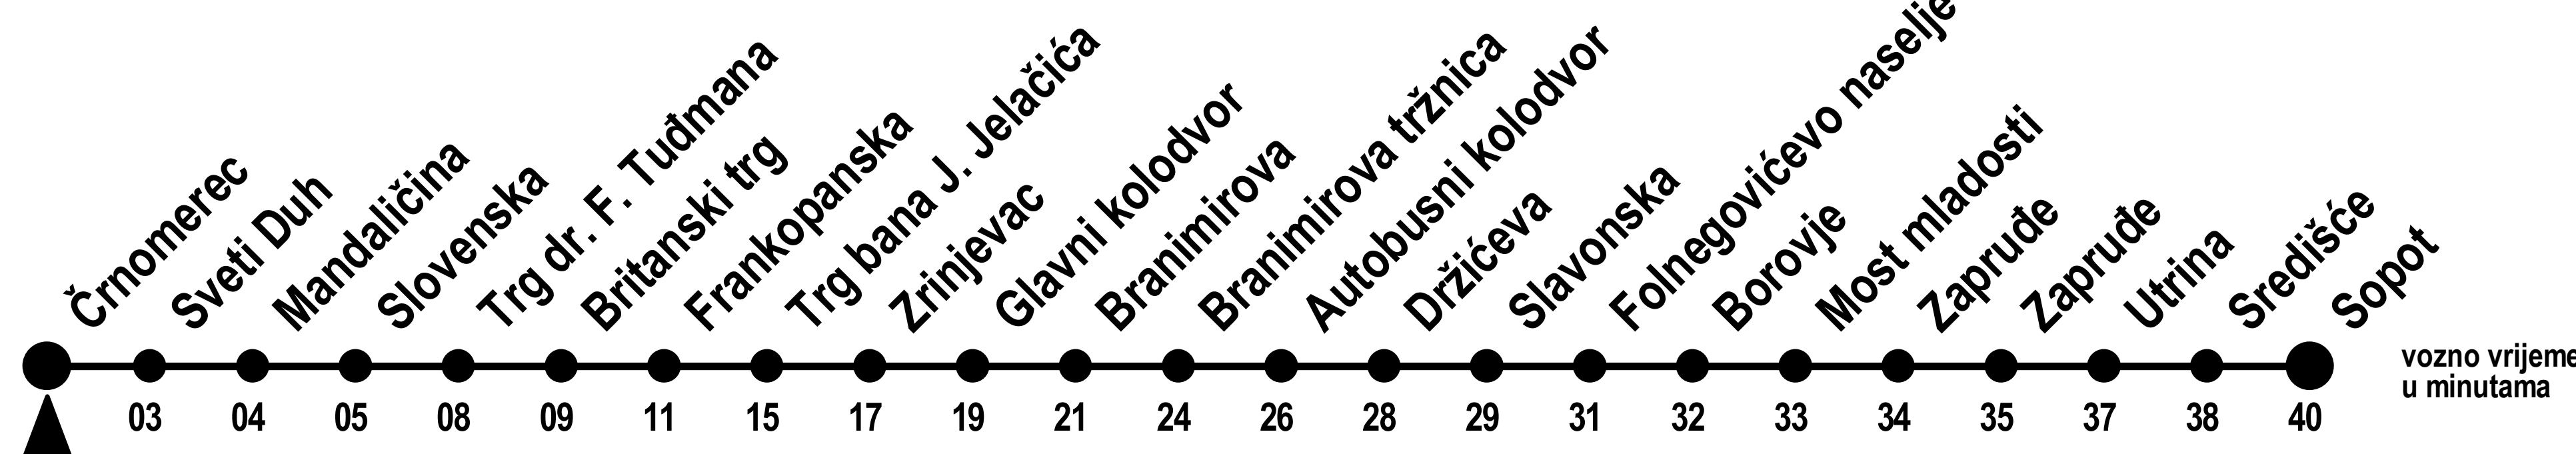

TRAM 6

Zagrebački električni tramvaj d.o.o.

VOZNI RED

U primjeni od: 8.7.2024.

Črnomerec - Sopot

Črnomerec *smjer* Sopot

vožno vrijeme u minutama

Sati	Radni dan	Subota	Nedjelja	Sati
04	45 57	43 55	--	04
05	10 23 36 49	08 20 33 46 58	45 59	05
06	02 15 27 35 45 55	12 24 36 49	14 29 44 58	06
07	04 14 24 34 44 54	02 15 25 33 43 52	13 28 43 57	07
08	04 14 24 34 44 55	01 11 20 29 38 48 57	12 27 41 54	08
09	06 17 28 39 49 59	07 16 25 35 44 54	07 19 32 44 57	09
10	10 20 31 41 51	03 12 21 30 40 49 58	10 24 35 48	10
11	02 12 22 33 43 54	08 16 26 36 45 54	00 10 19 30 39 50 59	11
12	04 14 25 35 46 56	04 13 22 32 41 50	09 19 29 39 49 58	12
13	06 17 27 37 48	00 09 18 27 37 46 55	08 19 28 38 48 57	13
14	00 12 22 32 41 51	05 14 23 33 42 51	07 17 27 37 47 56	14
15	01 11 21 31 41 51	01 09 19 29 38 47 57	06 16 26 36 46 55	15
16	01 11 21 31 41 51	06 15 25 34 43 52	05 15 26 35 45 55	16
17	01 10 20 30 40 52	02 11 20 30 39 48 58	04 14 25 34 44 53	17
18	04 17 30 40 53	07 17 26 35 44 54	03 13 23 34 48 51^D	18
19	00^S 07 20 33 45 59	03 12 22 31 45 47^D 59	02 12 24 37 50	19
20	13 27 41 53	13 27 40 52	04 19 34 49 51^D	20
21	07 21 34 48	05 18 32 45 57	05 19 33 48	21
22	01 13 26 39 52	10 23 35 48	03 18 32 47	22
23	05 17 30 43^S 56^S	00 13 26 38^S 51^S	02 17 31 43^D 58^S	23
00	09^S 21^D	01^S 12^S	13^S	00

S = Branimirova trž. - spremište Dubrava   D = TBJJ-Draškovićeve-spremište Dubrava
Na predviđeno vrijeme polaska/dolaska, mogu utjecati poremećaji u prometu, vremenski uvjeti ili druge izvanredne okolnosti.

Pozivni centar: 072 500 400   e-mail: javnost@zet.hr   www.zet.hr

TRAM 6

Zagrebački električni tramvaj d.o.o.

VOZNI RED

U primjeni od: 8.7.2024.